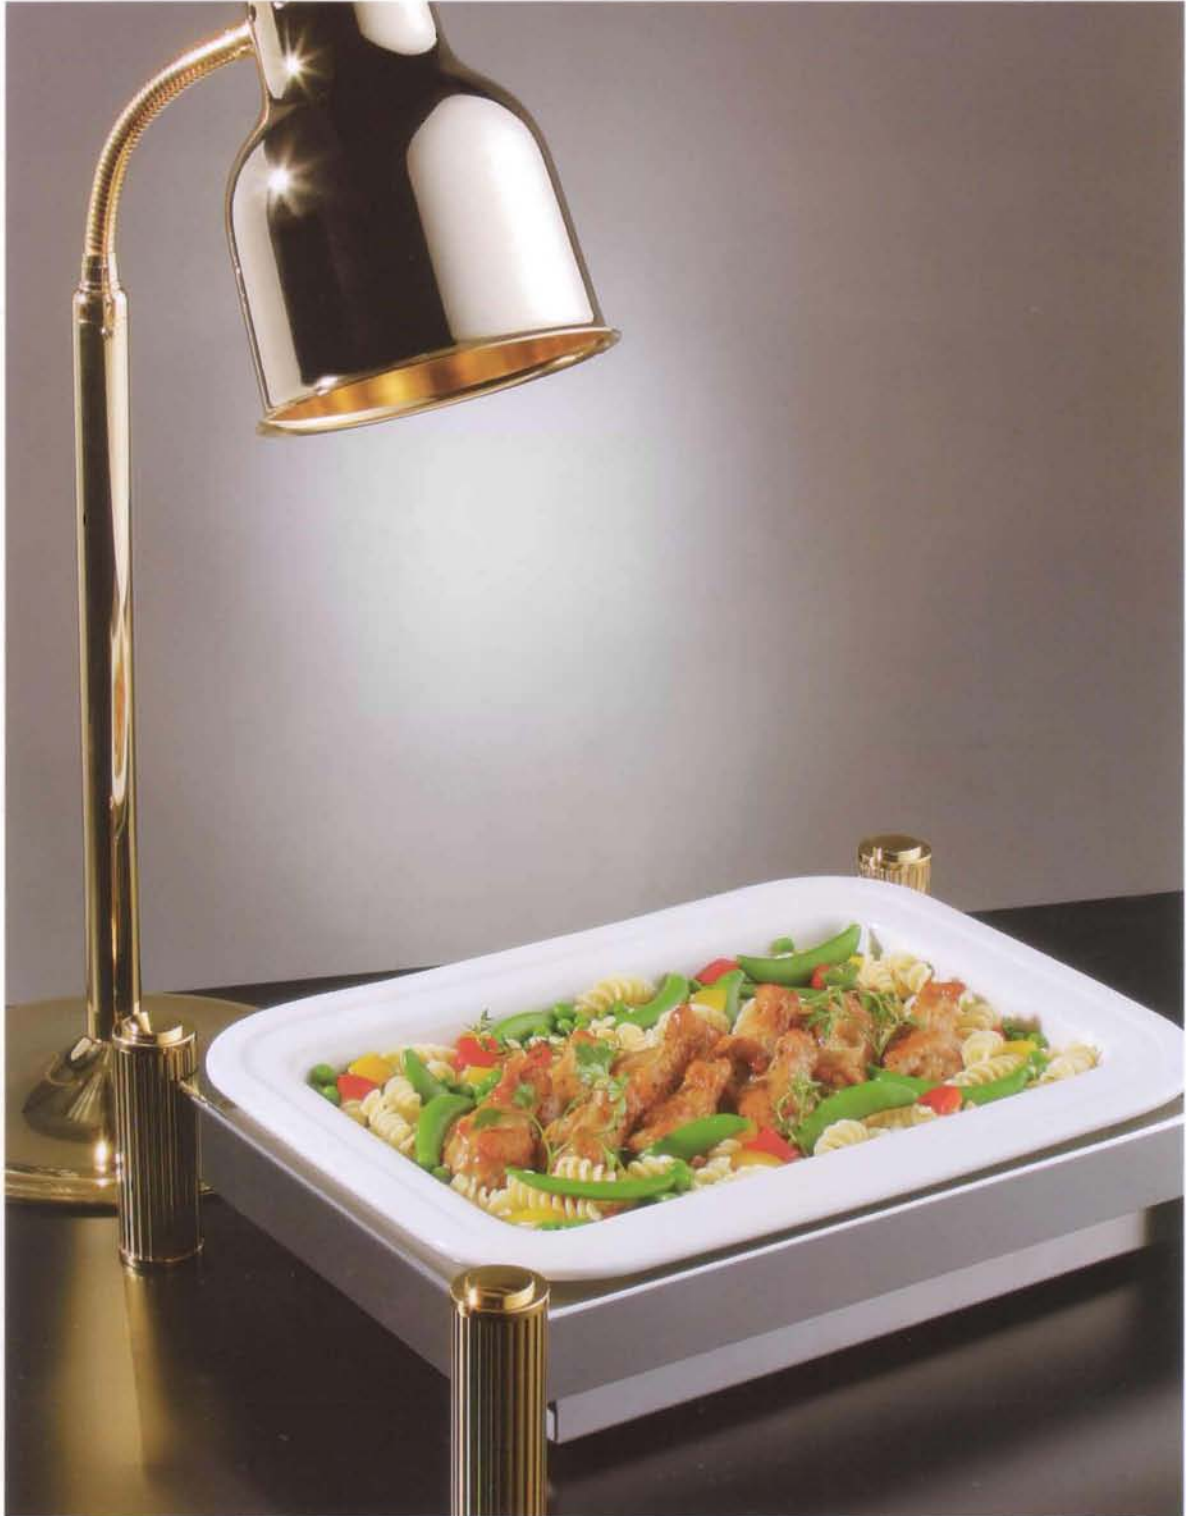

HOTEL & RESTAURANT WARE

温度無段階調節付

電気ビュッフェウォーマースタンド

温かな料理で華やかなビュッフェを演出します。

電気ビュッフェウォーマースタンド 陶器皿セット

●角陶器皿セット

(mm)				
		L×W	陶器高さ	本体高さ
1701-0200	20"	554×359	50	115
1701-0160	16"	464×329	53	115

■本体：ステンレス 脚部：金メッキ仕様
 ■耐熱強化磁器製フードパンです。

●丸陶器皿セット

(mm)				
		L×W	陶器高さ	本体高さ
1702-0140	14"	464×412	56	115

■本体：ステンレス 脚部：金メッキ仕様
 ■耐熱強化磁器製フードパンです。

●小判陶器皿セット

(mm)				
		L×W	陶器高さ	本体高さ
1703-0160	16"	490×364	35	115

■本体：ステンレス 脚部：金メッキ仕様
 ■耐熱強化磁器製フードパンです。

電気ビュッフェウォーマースタンド ステンレス皿セット