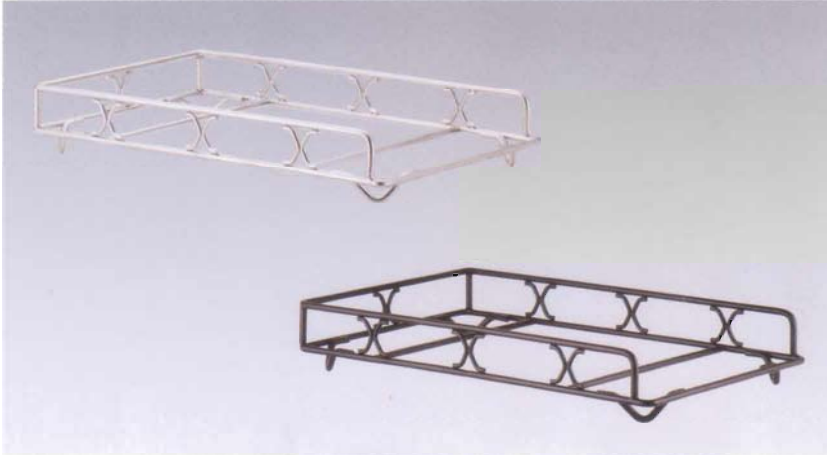

HOTEL & RESTAURANT WARE

温度無段階調節付

電気ビュッフェウォーマースタンド

温かな料理で華やかなビュッフェを演出します。

電気ビュッフェウォーマースタンド 陶器皿セット

●角陶器皿セット

(mm)				
		L×W	陶器高さ	本体高さ
1701-0200	20"	554×359	50	115
1701-0160	16"	464×329	53	115

■本体：ステンレス 脚部：金メッキ仕様
 ■耐熱強化磁器製フードパンです。

●角ステンレス皿セット

(mm)

	L×W	中鍋高さ	本体高さ
1704-0200 20"	554×359	25	115
1704-0160 16"	464×329	25	115

■本体：ステンレス 脚部：金メッキ仕様
■PCカバーもセットできます。

●丸ステンレス皿セット

(mm)

	L×W	中鍋高さ	本体高さ
1705-0140 14"	464×412	25	115

■本体：ステンレス 脚部：金メッキ仕様
■PCカバーもセットできます。

●小判ステンレス皿セット

(mm)

	L×W	中鍋高さ	本体高さ
1706-0160 16"	490×364	25	115

■本体：ステンレス 脚部：金メッキ仕様
■PCカバーもセットできます。

電気ビュッフェウォーマースタンド ワイヤー

●ステンレス (mm)		
	L×W	本体高さ
1886-0001	368×228	63

●黒 (mm)		
	L×W	本体高さ
1886-0002	368×228	63

■ステンレス黒色電着塗装仕様

◆積み重ねできます。

電気ビュッフェウォーマー

●電気ビュッフェウォーマー (mm)				
	L×W	高さ	電源	消費電力
1886-0000	350×210	46	単相100V50-60Hz	150W

- ◆用途に合わせて無段階に温度が調節できます。
- ◆4台まで連結できます。
- ◆サーモスタット付
- ◆マグネットプラグ使用

ランプウォーマー

●1灯式ロータイプ (mm)				
	ベース径	高さ	電源	消費電力
1444-0041	250	570	単相100V	200W