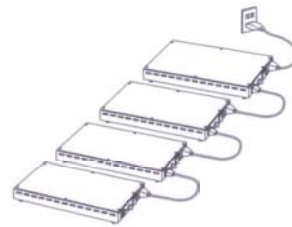

●小判ステンレス皿セット

(mm)

	L×W	中鍋高さ	本体高さ
1706-0160 16"	490×364	25	115

■本体：ステンレス 脚部：金メッキ仕様
■PCカバーもセットできます。

電気ビュッフェウォーマースタンド ワイヤー

●ステンレス (mm)		
	L×W	本体高さ
1886-0001	368×228	63

●黒 (mm)		
	L×W	本体高さ
1886-0002	368×228	63

■ステンレス黒色電着塗装仕様

◆積み重ねできます。

電気ビュッフェウォーマー

●電気ビュッフェウォーマー (mm)				
	L×W	高さ	電源	消費電力
1886-0000	350×210	46	単相100V50-60Hz	150W

- ◆用途に合わせて無段階に温度が調節できます。
- ◆4台まで連結できます。
- ◆サーモスタット付
- ◆マグネットプラグ使用

ランプウォーマー

●1灯式ロータイプ (mm)				
	ベース径	高さ	電源	消費電力
1444-0041	250	570	単相100V	200W