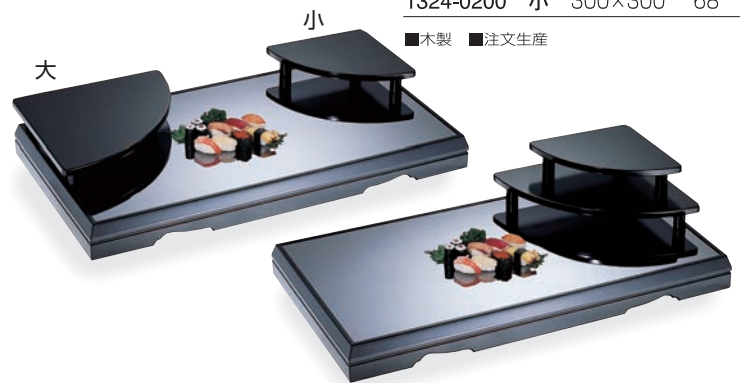

●太閤扇盛台

		L×W (mm)	高 (mm)
1324-0400	大	400×400	68
1324-0200	小	300×300	68

■木製 ■注文生産

●太閤ミラープレートセット

	L×W (mm)	高 (mm)
1323-0001	1,000×550	470

■注文生産 ■アクリルミラー使用